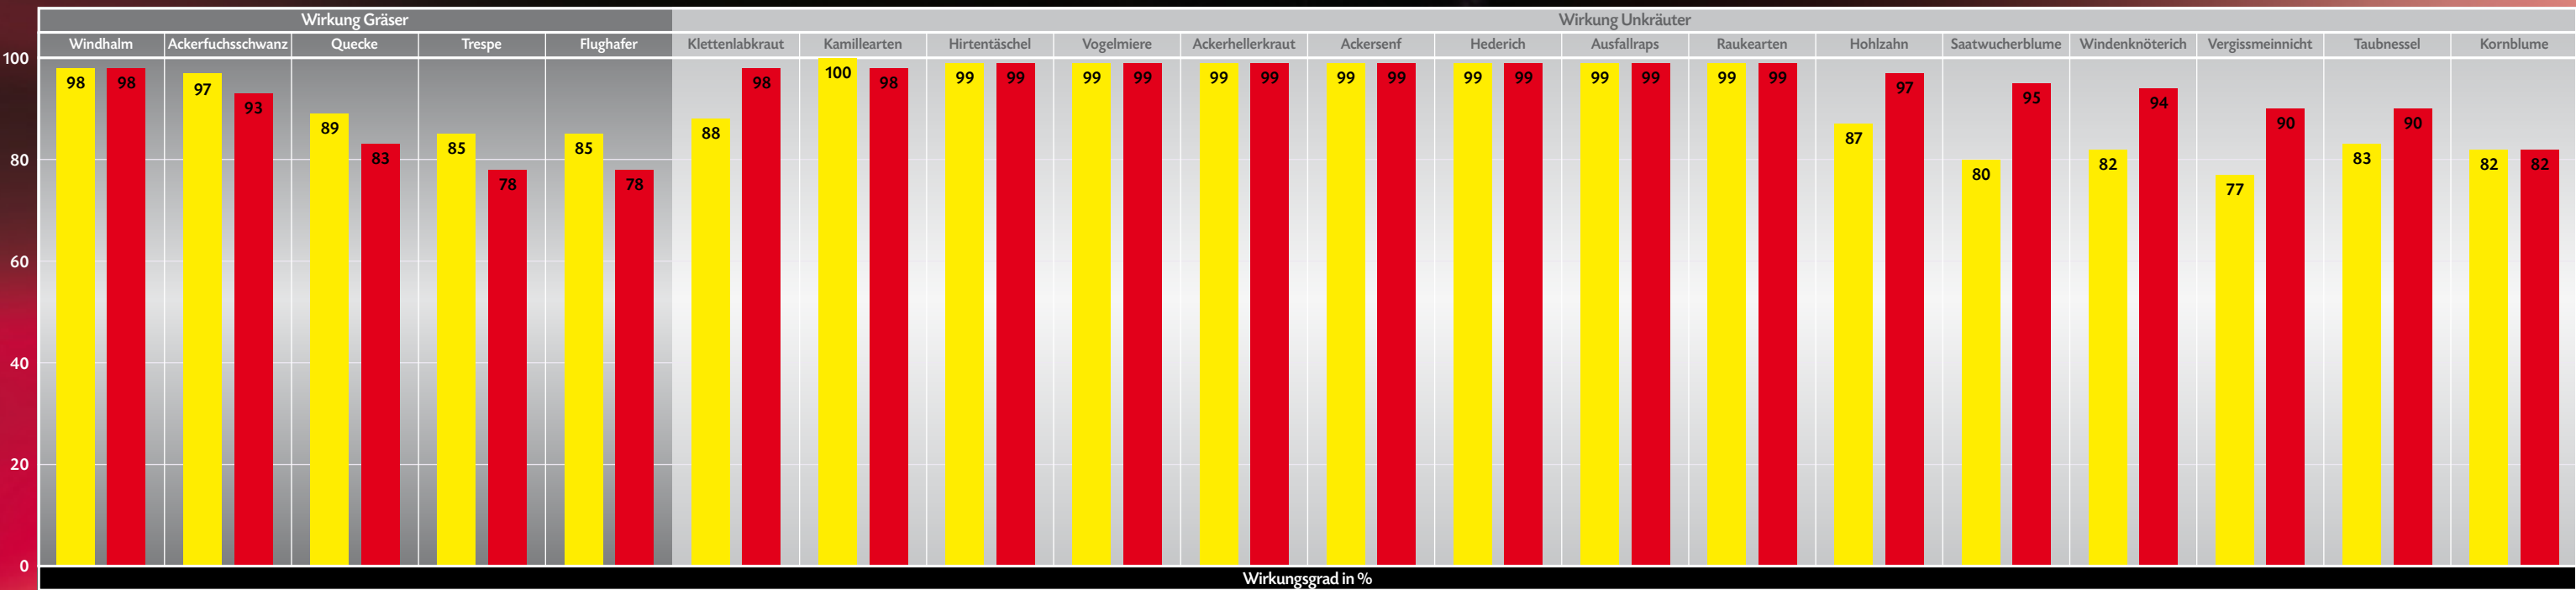

CALIBAN DUO **CALIBAN TOP**

Wirkungsgrad in %