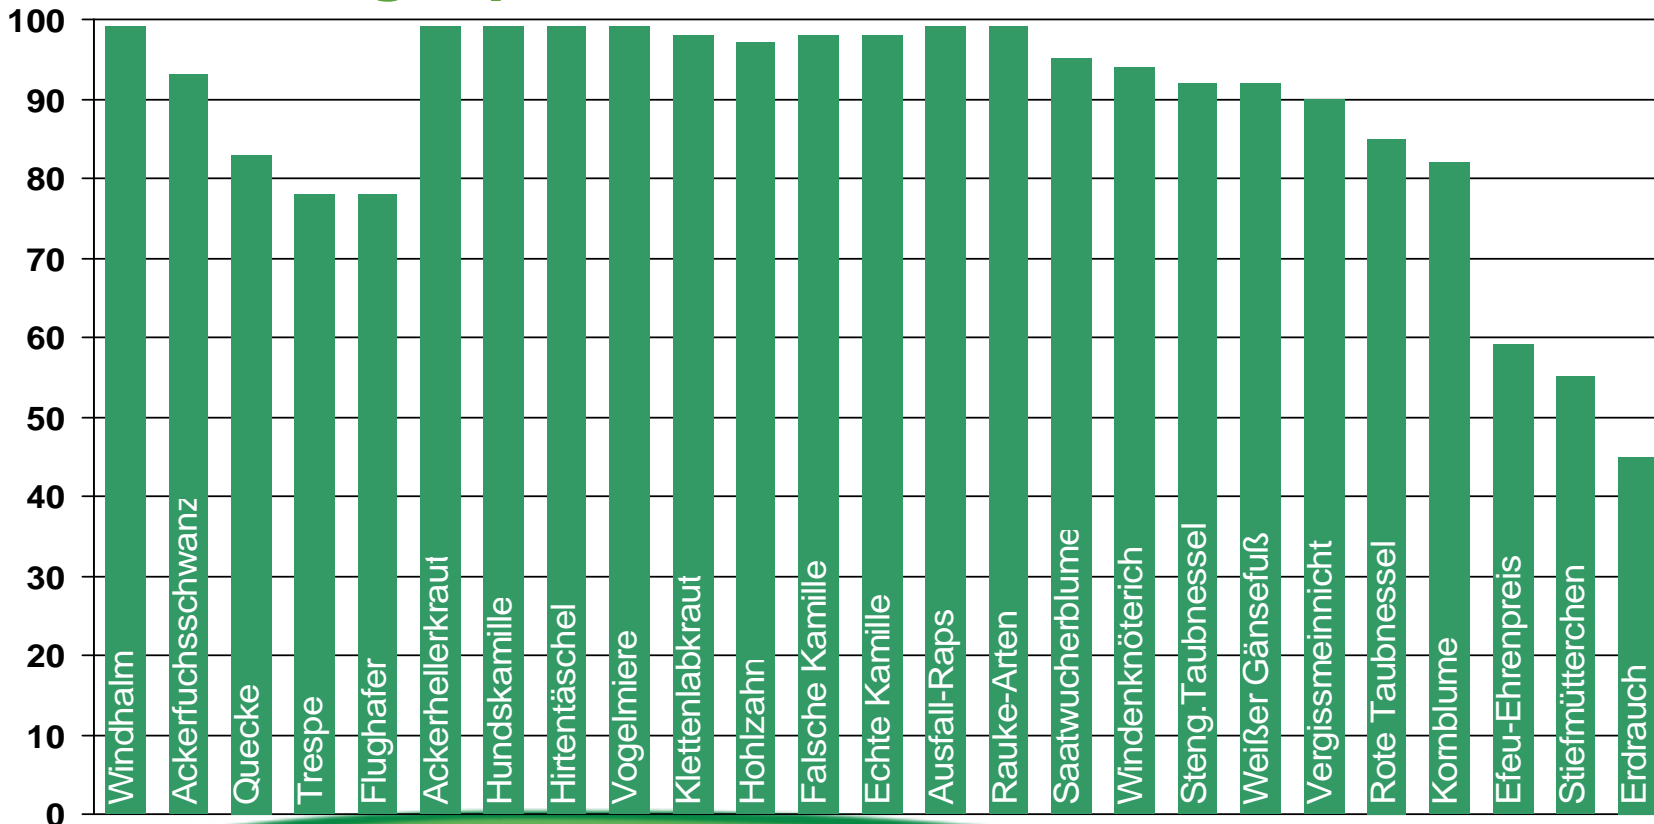

Empfehlung Caliban TOP® Nord-Deutschland

Winterweizen, Winterroggen & Triticale

Mischverunkrautung incl.
Klettenlabkraut,
Windhalm,
Ackerfuchsschwanz

Caliban TOP
0,3 kg/ha
(AHL oder Netzmittel)

www.caliban.de

Caliban® TOP – Power & Ausdauer mit Extrapower gegen Klettenlabkraut

- Mit der starken Wirkstoffkombination aus 60 g/kg Amidosulfuron + 140 g/kg Propoxycarbazone + 8,3 g/kg Iodosulfuron, zusätzlich 66,7 g/kg Safener Mefenpyr

- Wirkungsschwerpunkt: **Klettenlabkraut, breite Mischverunkrautung, Windhalm, Ackerfuchsschwanz** (leichter – mittlerer Besatz)
- Einsatz im Nachauflauf/Frühjahr in WW, WR, WT

Wirkungsspektrum Caliban TOP