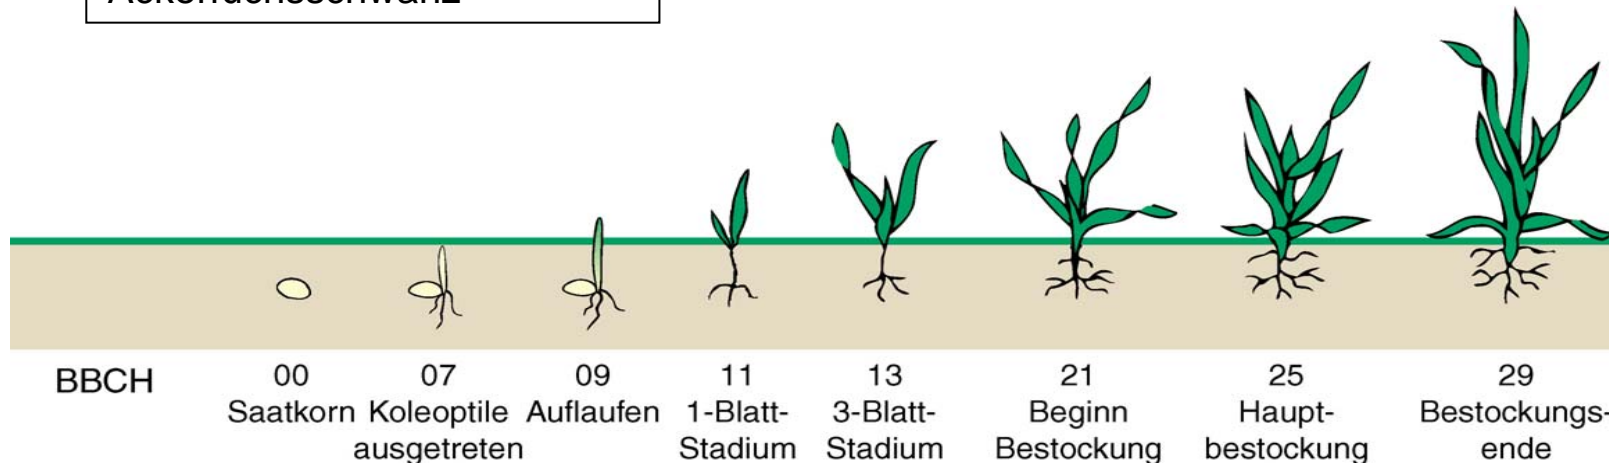

Empfehlung Caliban TOP® Nord-Deutschland

Winterweizen, Winterroggen & Triticale

Mischverunkrautung incl.
Klettenlabkraut,
Windhalm,
Ackerfuchsschwanz

Caliban TOP
0,3 kg/ha
(AHL oder Netzmittel)

www.caliban.de

Caliban® TOP – Power & Ausdauer mit Extrapower gegen Klettenlabkraut

- Mit der starken Wirkstoffkombination aus 60 g/kg Amidosulfuron + 140 g/kg Propoxycarbazone + 8,3 g/kg Iodosulfuron, zusätzlich 66,7 g/kg Safener Mefenpyr

- Wirkungsschwerpunkt: **Klettenlabkraut, breite Mischverunkrautung, Windhalm, Ackerfuchsschwanz** (leichter – mittlerer Besatz)
- Einsatz im Nachauflauf/Frühjahr in WW, WR, WT

Wirkungsspektrum Caliban TOP