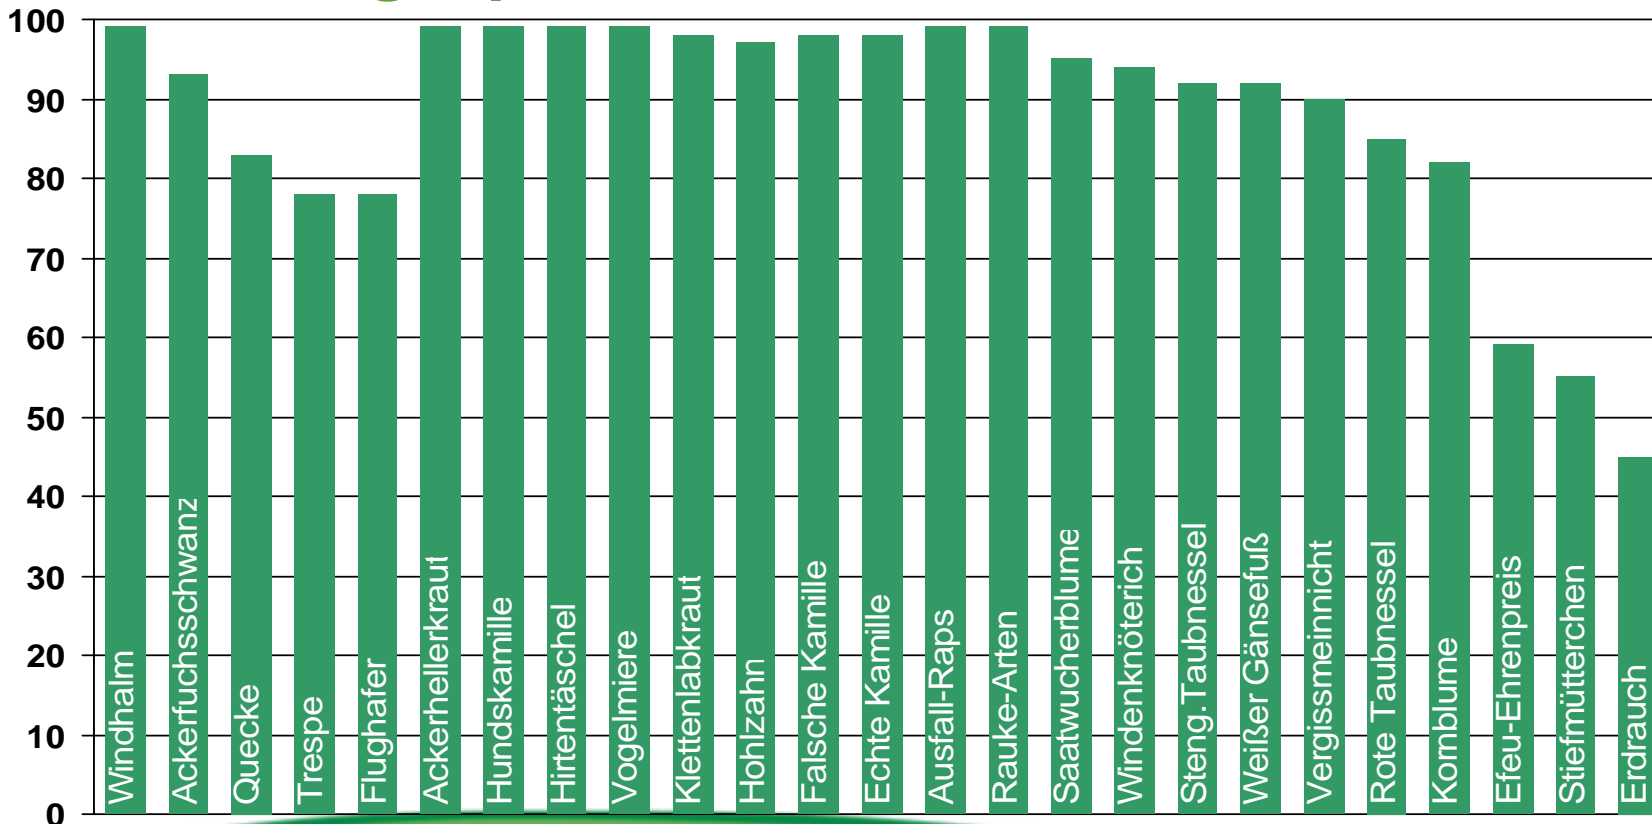

Caliban® TOP – Power & Ausdauer mit Extrapower gegen Klettenlabkraut

- Mit der starken Wirkstoffkombination aus 60 g/kg Amidosulfuron + 140 g/kg Propoxycarbazone + 8,3 g/kg Iodosulfuron, zusätzlich 66,7 g/kg Safener Mefenpyr

- Wirkungsschwerpunkt: **Klettenlabkraut, breite Mischverunkrautung, Windhalm, Ackerfuchsschwanz** (leichter – mittlerer Besatz)
- Einsatz im Nachauflauf/Frühjahr in WW, WR, WT

Wirkungsspektrum Caliban TOP

www.caliban.de