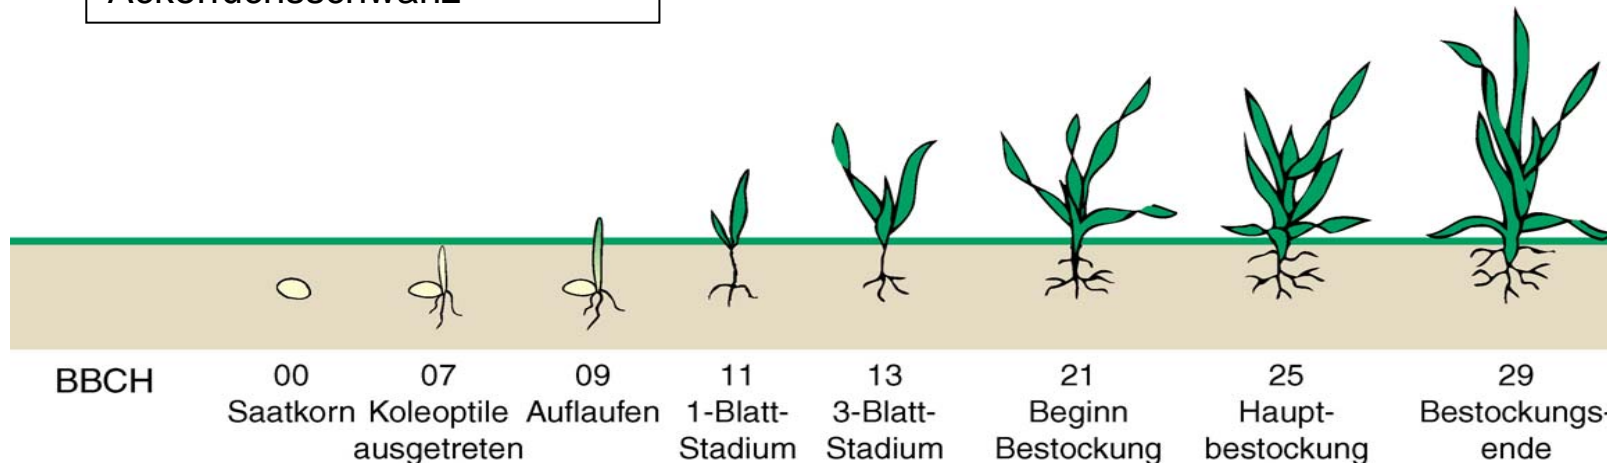

# Empfehlung Caliban TOP® Deutschland / Mitte

## Winterweizen, Winterroggen & Triticale

Mischverunkrautung incl.  
**Klettenlabkraut,**  
**Windhalm,**  
Ackerfuchsschwanz

Caliban TOP  
0,3 kg/ha  
(AHL oder Netzmittel)

[www.caliban.de](http://www.caliban.de)

# Caliban® TOP – Power & Ausdauer mit Extrapower gegen Klettenlabkraut

- Mit der starken Wirkstoffkombination aus 60 g/kg Amidosulfuron + 140 g/kg Propoxycarbazone + 8,3 g/kg Iodosulfuron, zusätzlich 66,7 g/kg Safener Mefenpyr

- Wirkungsschwerpunkt: **Klettenlabkraut, breite Mischverunkrautung, Windhalm, Ackerfuchsschwanz** (leichter – mittlerer Besatz)
- Einsatz im Nachauflauf/Frühjahr in WW, WR, WT