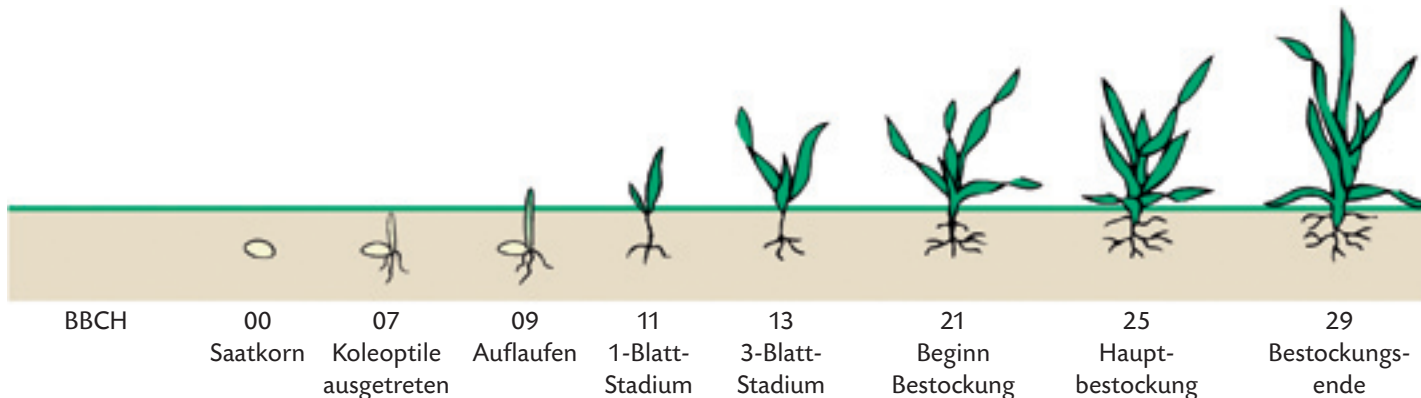

# Empfehlung Caliban® TOP Nord-Deutschland 2010

## Winterweizen, Winterroggen & Triticale

Mischverunkrautung inkl.  
**Klettenlabkraut, Windhalm,**  
Ackerfuchsschwanz

**0,3 kg/ha Caliban TOP  
(AHL oder Netzmittel)**