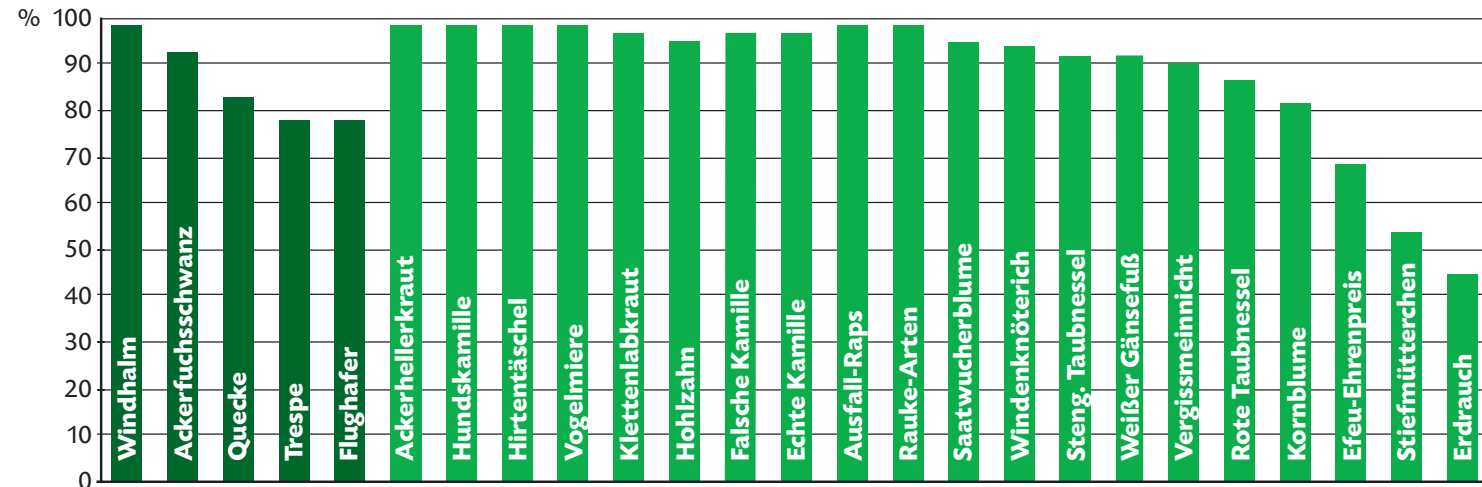

Caliban® TOP – Power & Ausdauer mit Extrapower gegen Klettenlabkraut

- Mit der starken Wirkstoffkombination aus 60 g/kg Amidosulfuron + 140 g/kg Propoxycarbazone + 8,3 g/kg Iodosulfuron, zusätzlich 66,7 g/kg Safener Mefenpyr

- Wirkungsschwerpunkt: **Klettenlabkraut, breite Mischverunkrautung, Windhalm, Ackerfuchsschwanz** (leichter – mittlerer Besatz)
- Einsatz im Nachauflauf/Frühjahr in WW, WR, WT

Wirkungsspektrum Caliban® TOP