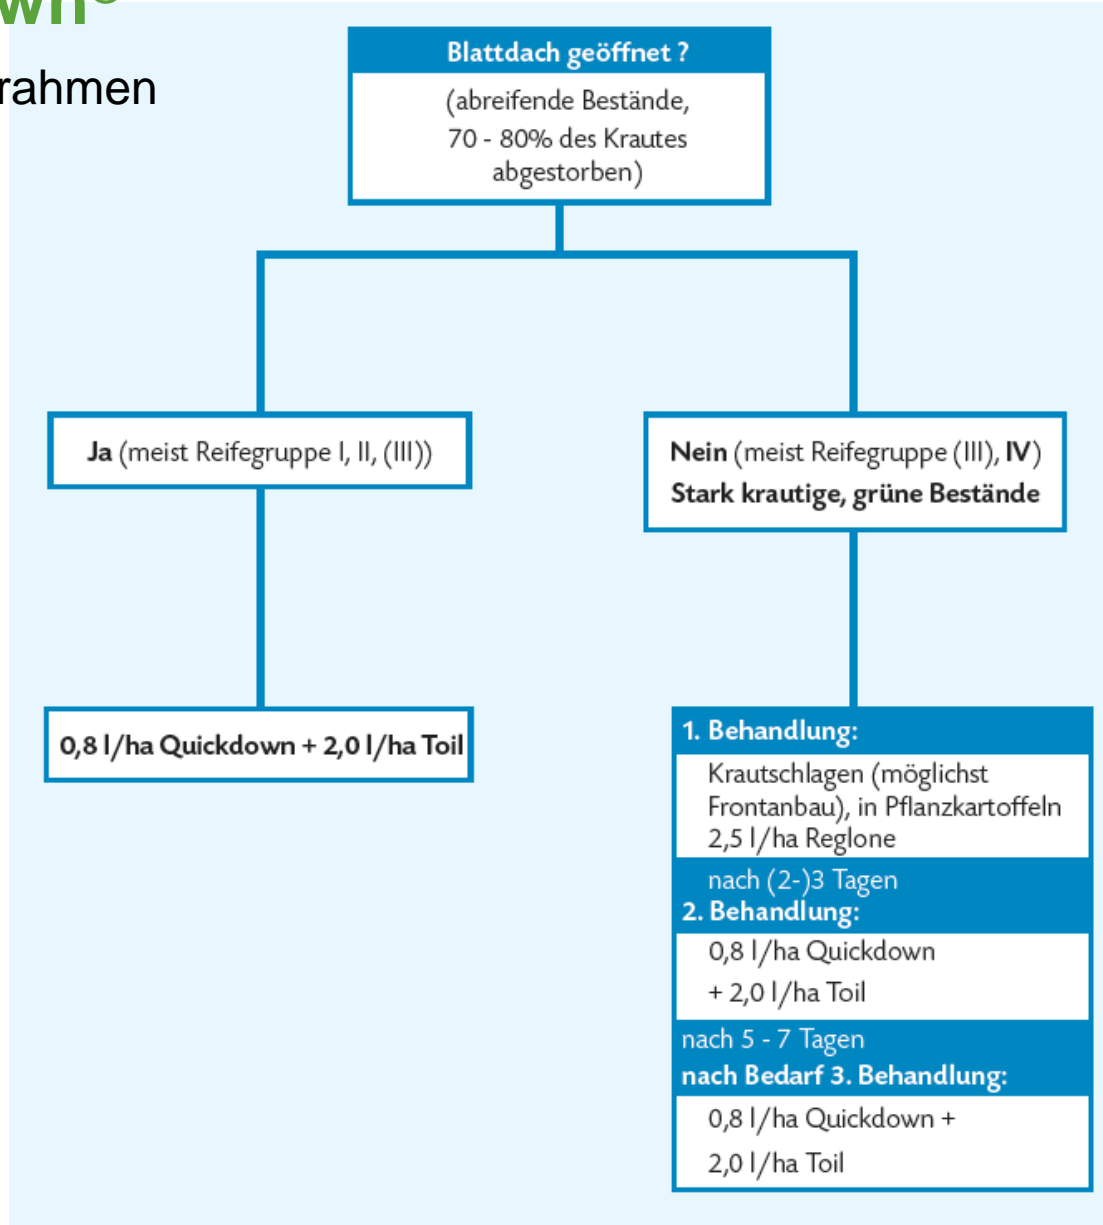

Quickdown® Einsatzempfehlung

Quickdown®

Empfehlungsrahmen

Das EXTRA für Sie – Quickdown®

- Ernteerleichterung / hohe Rodeleistung
- Sehr gute Unkrautwirkung („Abbrenner“)
- reduzierte Ertragsverluste, weniger Durchwuchskartoffeln durch bessere Trennung der Kartoffeln vom Wurzeltrieb
- Einschränkung von Zwiewuchs, Kindelbildung oder Kettenwuchs
- Verbesserte Qualitätseigenschaften /Lagerfähigkeit (Schalenfestigkeit, Sortierung, Reduzierung von Knollenbeschädigungen etc.)
- optimal mischbar mit Fungiziden zur Abschlussbehandlung gegen Krautfäule
- Wartezeit: nicht erforderlich (F)
- Packungsgröße: 4 l Quickdown + 10 l TOIL für 5 ha