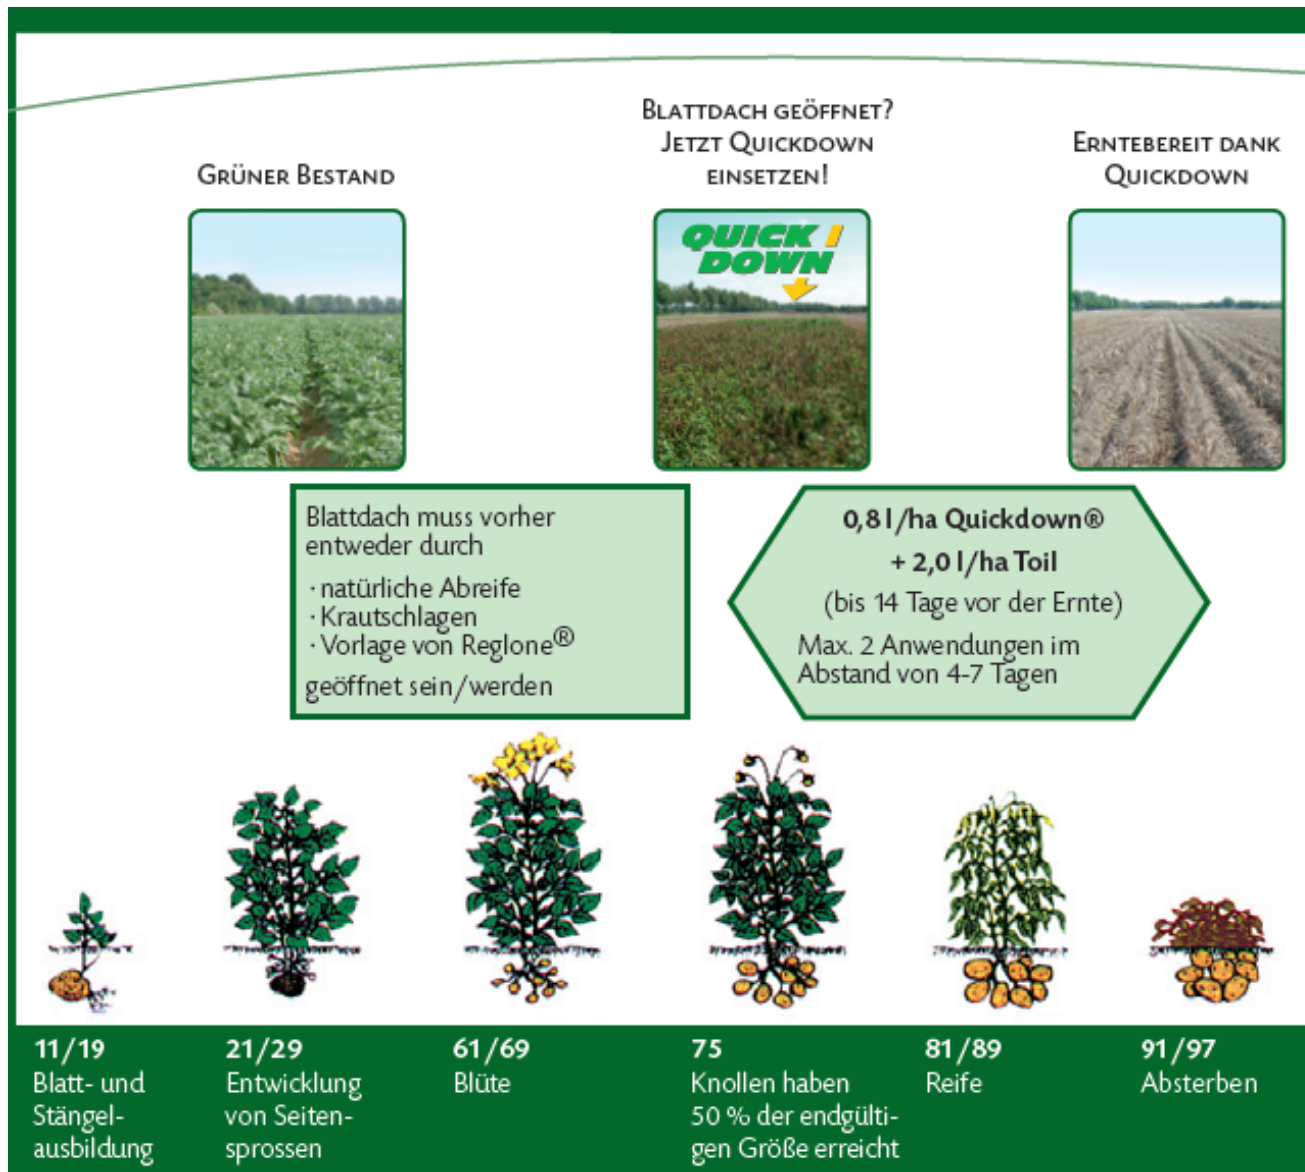

Quickdown® Einsatzempfehlung

Quickdown®

Empfehlungsrahmen

Das EXTRA für Sie – Quickdown®

- Ernteerleichterung / hohe Rodeleistung
- Sehr gute Unkrautwirkung („Abbrenner“)
- reduzierte Ertragsverluste, weniger Durchwuchskartoffeln durch bessere Trennung der Kartoffeln vom Wurzeltrieb
- Einschränkung von Zwiewuchs, Kindelbildung oder Kettenwuchs
- Verbesserte Qualitätseigenschaften /Lagerfähigkeit (Schalenfestigkeit, Sortierung, Reduzierung von Knollenbeschädigungen etc.)
- optimal mischbar mit Fungiziden zur Abschlussbehandlung gegen Krautfäule
- Wartezeit: nicht erforderlich (F)
- Packungsgröße: 4 l Quickdown + 10 l TOIL für 5 ha